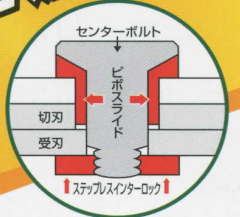

マイティグリップ 剪定鋏

切り口が美しいアンビル型

包丁(上刃)＋まな板(金床)の様に
ストレートに力が加わります

■マイティグリップ剪定鋏

品名	品番	サイズ	カラー	内箱入数	外箱入数	JANコード
アンビル型	No.1270	195mm	アイボリー	6丁	72丁	4976365127019
パイパス型	No.1250	205mm	アイボリー	6丁	72丁	4976365125015

NO.1270

NO.1250

No.1270

No.1250

喰い付き抜群パイパス型

フッ素樹脂刃でスムーズ剪定

植物のヤニの付着による動きの悪さ激減!!

■ステップレスインターロックの効果
刃の最高のバランスと調子を長期間保持することが可能、
確実な刃の固定が簡単にできるのも特長です。

■ピボスライドの効果 特許
センターボルトと固定ナットに摩擦を抑える特殊な構造を持たせ、
注油の必要がなく長期間調子を変化させません。

NO.1260

NO.1261

ネ・プラス・ウルトラ

替刃式剪定鋏

■ネ・プラス・ウルトラ替刃式剪定鋏

品名	品番	サイズ	カラー	内箱入数	外箱入数	JANコード
ガード付きハンドル	No.1261	205mm	アイボリー	6丁	72丁	4976365126111
通常ハンドル	No.1260	205mm	アイボリー	6丁	72丁	4976365126012
共通替刃	No.RB-1			12丁	72丁	4976365126098