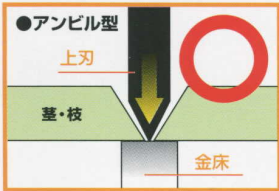

マイティグリップ 剪定鋏

切り口が美しいアンビル型

包丁(上刃)＋まな板(金床)の様に
ストレートに力が加わります

■マイティグリップ剪定鋏

品名	品番	サイズ	カラー	内箱入数	外箱入数	JANコード
アンビル型	No.1270	195mm	アイボリー	6丁	72丁	4976365127019
パイパス型	No.1250	205mm	アイボリー	6丁	72丁	4976365125015

NO.1270

NO.1250

No.1270

No.1250

喰い付き抜群パイパス型

フッ素樹脂刃でスムーズ剪定

植物のヤニの付着による動きの悪さ激減!!

■ステップレスインターロックの効果
刃の最高のバランスと調子を長期間保持することが可能、
確実な刃の固定が簡単にできるのも特長です。

■ピボスライドの効果 特許
センターボルトと固定ナットに摩擦を抑える特殊な構造を持たせ、
注油の必要がなく長期間調子を変化させません。

NO.1260