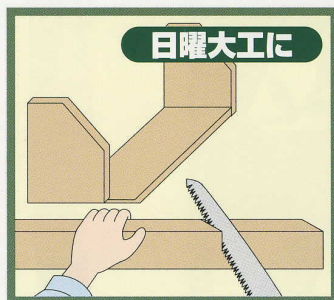

仮枠に!日曜木工に!剪定に!

仮枠・木工・剪定の
ための鋸

ジョーズ®

替刃式

衝撃焼入

抜群の硬さをもち
切れ味を持続します

210mm

アサリがない

背をすいている為
スムーズな切れ味

240mm

ハード クロームメッキ

ヤニがつきにくく
サビにくい

270mm

丈夫な アルミハンドル

グリップはにぎりやすい
エラストマー樹脂を使用

仮枠切りに