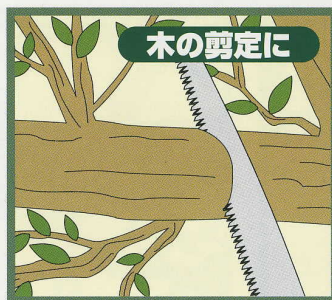

木の剪定に

品番	品名	目数(30mm)	包装仕様	個装サイズ[mm]	中箱入数	外箱入数	重量[kg]	JAN4976365
2211	ジョーズ[細目] 210mm	12	シース入	420×120×40	6丁	36丁	13	221113
RB-2211	210mm 替刃	12	プラスチック	360×70×3	12丁	36丁	3	221199
2241	ジョーズ[細目] 240mm	12	シース入	420×120×40	6丁	36丁	14	224114
RB-2241	240mm 替刃	12	プラスチック	360×70×3	12丁	36丁	3	224190
2271	ジョーズ[細目] 270mm	12	シース入	420×120×40	6丁	36丁	14	227115
RB-2271	270mm 替刃	12	プラスチック	360×70×3	12丁	36丁	4	227191