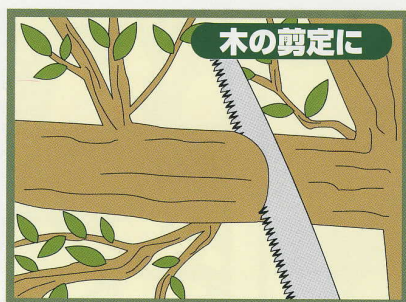

庭の剪定に! 果樹の剪定に!

剪定のための鋸

ジョーズ®

替刃式

衝撃焼入

抜群の硬さをもち  
切れ味を持続します

210mm

アサリがない

背をすいている為  
スムーズな切れ味

240mm

ハード  
クロームメッキ

ヤニがつきにくく  
サビにくい

270mm

丈夫な  
アルミハンドル

グリップはにぎりやすい  
エラストマー樹脂を使用

品番	品名	目数 [30mm]	包装仕様	個装サイズ [mm]	中箱入数	外箱入数	重量 [kg]	JAN4976365
2210	ジョーズ 210mm	8	シース入	420×120×40	6丁	36丁	13	221014
RB-2210	210mm 替刃	8	プリスターパック	360×70×3	12丁	36丁	3	221090
2240	ジョーズ 240mm	8	シース入	420×120×40	6丁	36丁	14	224015
RB-2240	240mm 替刃	8	プリスターパック	360×70×3	12丁	36丁	3	224091
2270	ジョーズ 270mm	8	シース入	420×120×40	6丁	36丁	14	227016
RB-2270	270mm 替刃	8	プリスターパック	360×70×3	12丁	36丁	4	227092