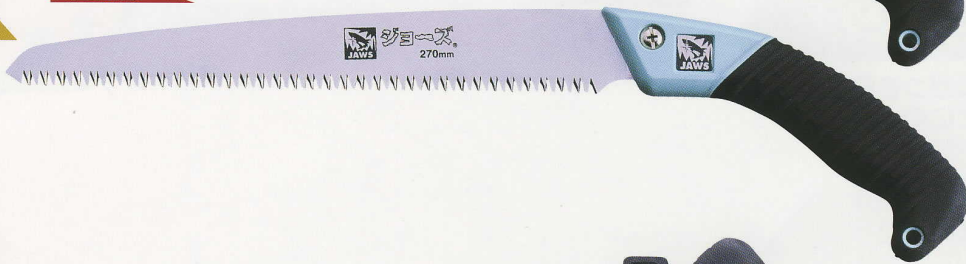

庭の剪定に! 果樹の剪定に!

剪定のための鋸

ジョーズ®

替刃式

衝撃焼入

抜群の硬さをもち  
切れ味を持続します

210mm

アサリがない

背をすいている為  
スムーズな切れ味

240mm

ハード  
クロームメッキ

ヤニがつきにくく  
サビにくい

270mm

丈夫な  
アルミハンドル

グリップはにぎりやすい  
エラストマー樹脂を使用

品番	品名	目数 [30mm]	包装仕様	個装サイズ [mm]	中箱入数	外箱入数	重量 [kg]	JAN4976365
2210	ジョーズ 210mm	8	シース入	420×120×40	6丁	36丁	13	221014
RB-2210	210mm 替刃	8	プリスターパック	360×70×3	12丁	36丁	3	221090
2240	ジョーズ 240mm	8	シース入	420×120×40	6丁	36丁	14	224015
RB-2240	240mm 替刃	8	プリスターパック	360×70×3	12丁	36丁	3	224091
2270	ジョーズ 270mm	8	シース入	420×120×40	6丁	36丁	14	227016
RB-2270	270mm 替刃	8	プリスターパック	360×70×3	12丁	36丁	4	227092