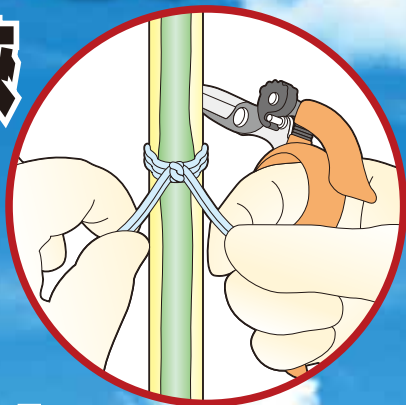

## 鋏を置かずに、 両手で作業が出来る!!

持ったまま「両手が使える収穫鋏」は、  
農作業の効率を向上し、  
作業をしやすくするという観点から制作した、  
作業性に優れた鋏です。

刃は最新の熱処理技術により切れ味・耐久性ともに  
優れた刃物に仕上がっています。

園芸用品のトップメーカーサボテンがお届けする花と緑のある暮らし。  
**The Hallmark of Quality In Garden Tools.**